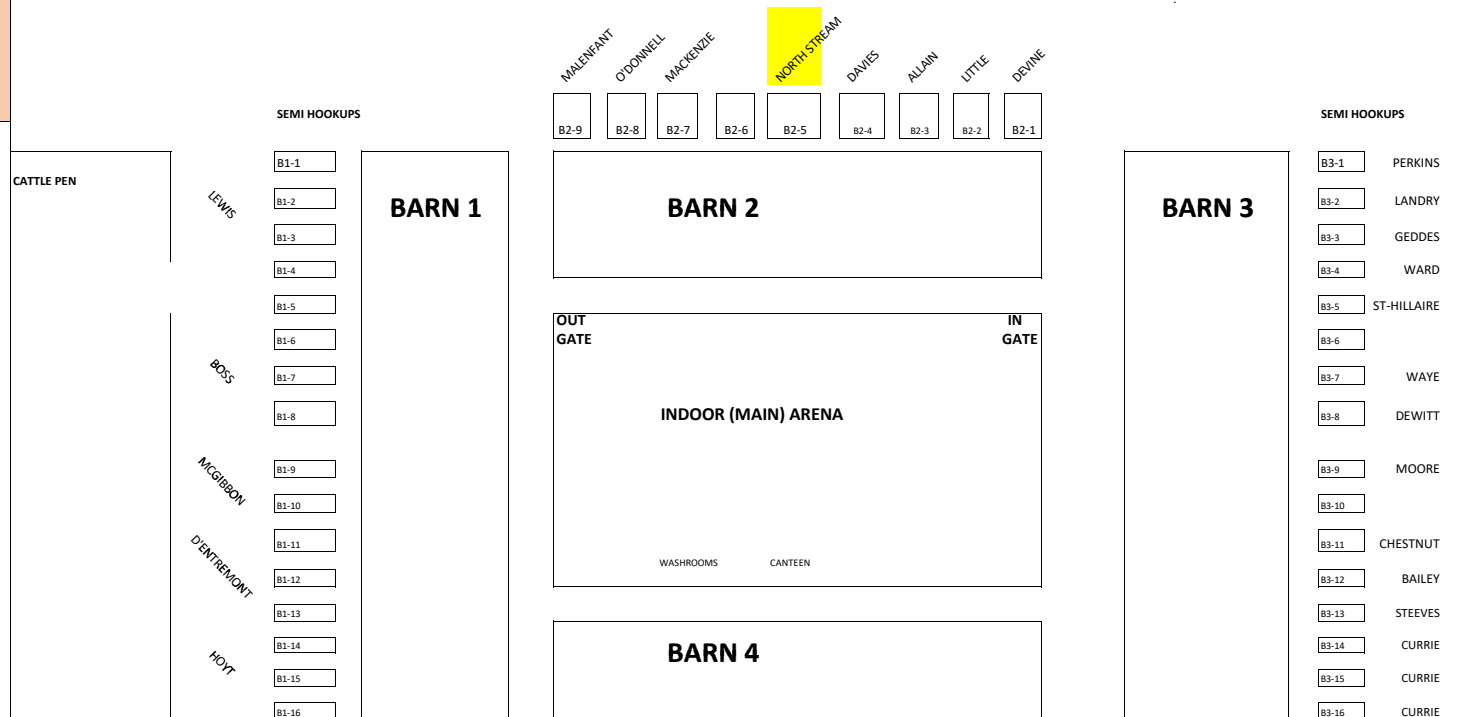

PLP SHOWCENTRE

DRIVEWAY

TF SHOW HORSES TRAILER PARKING

BARN 1

RIGHT SIDE

43 STALLS

LEFT SIDE

TACK	DBL	RF	SH	QTY BAGS		
						101
						103
						105
	x		x	8	Lewis Double - Doucette	107
						109
x	x				Lewis Double - Tack	111
						113
	x		x	10	Lewis Double - Elyssa	115
						117
					Lewis - Malenfant	119
x					Lewis - Malenfant Tack	121

126						
128						
130	D'Entremont Single				x	5
132	D'Entremont Double		x		x	10
134						
136	D'Entremont Tack	x				
138	Davies Double		x		x	6
140						
142	Davies Tack	x				
144						
146						

BARN 2