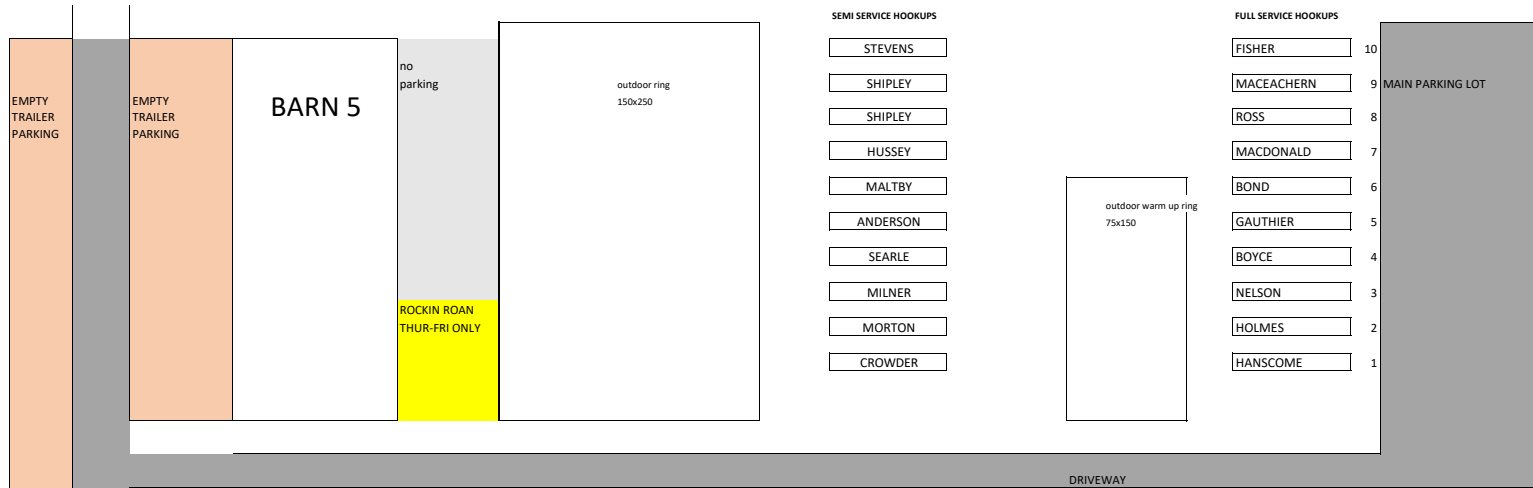

PLP SHOWCENTRE

DRIVEWAY

TF SHOW HORSES TRAILER PARKING

BARN 1

RIGHT SIDE

43 STALLS

LEFT SIDE

TACK	DBL	RF	SH	QTY BAGS		
						101
						103
						105
	x		x	8	Lewis Double - Doucette	107
						109
x	x				Lewis Double - Tack	111
						113
	x		x	10	Lewis Double - Elyssa	115
						117
					Lewis - Malenfant	119
x					Lewis - Malenfant Tack	121

126						
128						
130	D'Entremont Single				x	5
132	D'Entremont Double		x		x	10
134						
136	D'Entremont Tack	x				
138	Davies Double		x		x	6
140						
142	Davies Tack	x				
144						
146						

BARN 2